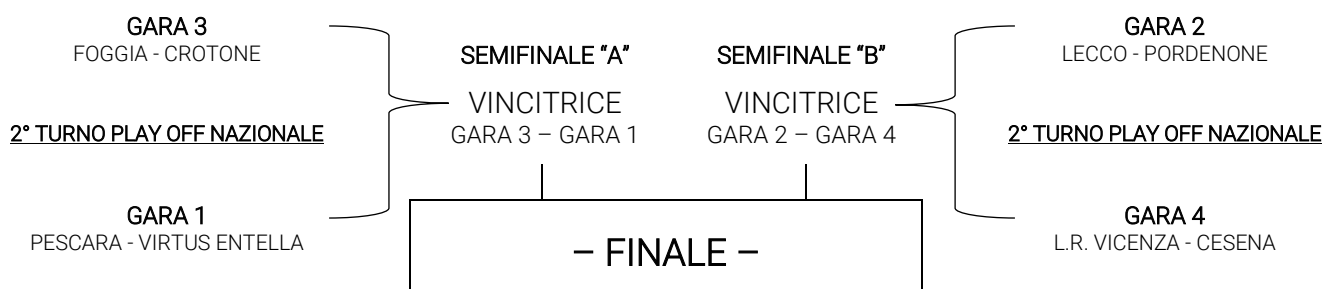

4. SECONDO TURNO PLAY OFF NAZIONALE

SOCIETÀ AMMESSE DI DIRITTO AL SECONDO TURNO PLAY OFF NAZIONALE

<u>GIRONE A</u> PORDENONE 2ª CLASSIFICATA	<u>GIRONE B</u> CESENA 2ª CLASSIFICATA	<u>GIRONE C</u> CROTONE 2ª CLASSIFICATA

SOCIETÀ VINCITRICI PRIMO TURNO PLAY OFF NAZIONALE

<u>GIRONE A</u> LECCO 3ª CLASSIFICATA L.R.VICENZA 7ª CLASSIFICATA	<u>GIRONE B</u> VIRTUS ENTELLA 3ª CLASSIFICATA	<u>GIRONE C</u> PESCARA 3ª CLASSIFICATA FOGGIA 4ª CLASSIFICATA

Gli accoppiamenti degli incontri di andata e ritorno del Secondo Turno Play Off Nazionale del Campionato Serie C 2022-2023 sono stati definiti tramite il sorteggio avvenuto martedì 23 Maggio 2023, presso la sede della Lega Pro.

La gara di ritorno è stata disputata in casa delle squadre cd. "teste di serie".

Inoltre, tramite sorteggio (martedì 23 Maggio 2023), sono stati determinati i successivi accoppiamenti per le Semifinali e per la Finale Play Off del Campionato Serie C 2022-2023, come riportato dal seguente tabellone:

RISULTATI SECONDO TURNO PLAY OFF NAZIONALE

		ANDATA	RITORNO
GARA 1	PESCARA - VIRTUS ENTELLA	2-1	3-2
GARA 2	LECCO - PORDENONE	0-1	3-1
GARA 3	FOGGIA - CROTONE	1-0	2-2
GARA 4	L.R. VICENZA - CESENA	0-0	0-0