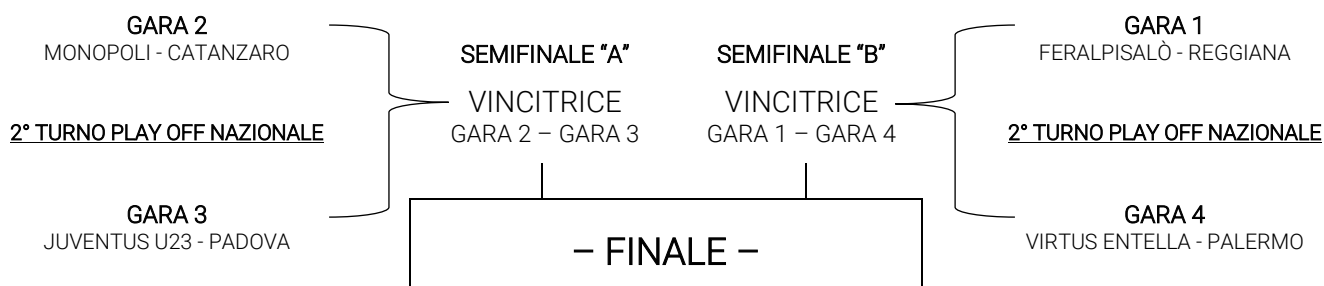

4. SECONDO TURNO PLAY OFF NAZIONALE

SOCIETÀ AMMESSE DI DIRITTO AL SECONDO TURNO PLAY OFF NAZIONALE

<u>GIRONE A</u> PADOVA 2ª CLASSIFICATA	<u>GIRONE B</u> REGGIANA 2ª CLASSIFICATA	<u>GIRONE C</u> CATANZARO 2ª CLASSIFICATA

SOCIETÀ VINCITRICI PRIMO TURNO PLAY OFF NAZIONALE

<u>GIRONE A</u> FERALPISALÒ 3ª CLASSIFICATA JUVENTUS U23 8ª CLASSIFICATA	<u>GIRONE B</u> VIRTUS ENTELLA 4ª CLASSIFICATA	<u>GIRONE C</u> PALERMO 3ª CLASSIFICATA MONOPOLI 5ª CLASSIFICATA

Gli accoppiamenti degli incontri di andata e ritorno del Secondo Turno Play Off Nazionale del Campionato Serie C 2021/2022 sono stati definiti tramite il sorteggio avvenuto Venerdì 13 Maggio 2022, presso la sede della Lega Pro.

La gara di ritorno è stata disputata in casa delle squadre cd. "teste di serie".

Inoltre, tramite sorteggio (Venerdì 13 Maggio 2022), sono stati determinati i successivi accoppiamenti per le Semifinali e per la Finale Play Off del Campionato Serie C 2021-2022, come riportato dal seguente tabellone:

RISULTATI SECONDO TURNO PLAY OFF NAZIONALE

		ANDATA	RITORNO
GARA 1	FERALPISALÒ - REGGIANA	1-0	2-1
GARA 2	MONOPOLI - CATANZARO	1-2	0-1
GARA 3	JUVENTUS U23 - PADOVA	0-1	1-0
GARA 4	VIRTUS ENTELLA - PALERMO	1-2	2-2