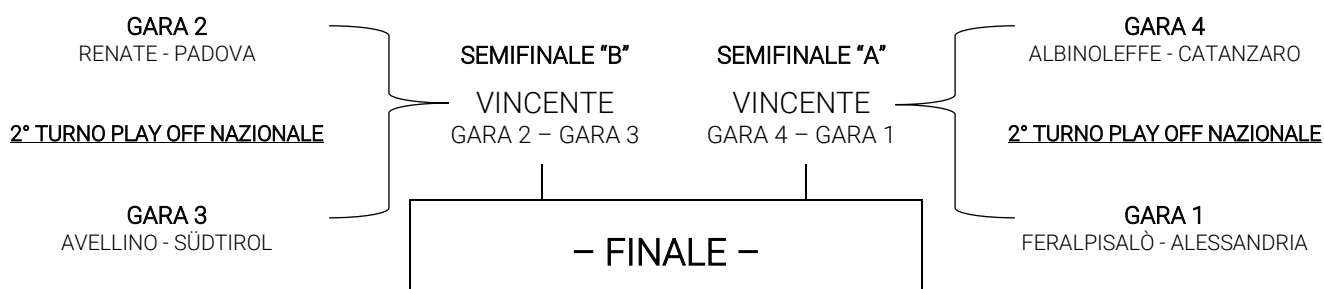

4. SECONDO TURNO PLAY OFF NAZIONALE

SOCIETÀ AMMESSE DI DIRITTO AL SECONDO TURNO PLAY OFF NAZIONALE

<u>GIRONE A</u> ALESSANDRIA 2ª CLASSIFICATA	<u>GIRONE B</u> PADOVA 2ª CLASSIFICATA	<u>GIRONE C</u> CATANZARO 2ª CLASSIFICATA

SOCIETÀ VINCITRICI PRIMO TURNO PLAY OFF NAZIONALE

<u>GIRONE A</u> RENATE 3ª CLASSIFICATA ALBINOLEFFE 7ª CLASSIFICATA	<u>GIRONE B</u> SÜDTIROL 3ª CLASSIFICATA FERALPISALÒ 5ª CLASSIFICATA	<u>GIRONE C</u> AVELLINO 3ª CLASSIFICATA

Gli accoppiamenti degli incontri di andata e ritorno del Secondo Turno Play Off Nazionale del Campionato Serie C 2020/2021 sono stati definiti tramite il sorteggio avvenuto Giovedì 27 Giugno 2021, presso la sede della Lega Pro.

La gara di ritorno viene disputata in casa delle squadre cd. "teste di serie".

Inoltre, tramite sorteggio (Giovedì 27 Giugno 2021), sono stati determinati i successivi accoppiamenti per le Semifinali e per la Finale Play Off del Campionato Serie C 2020-2021, come riportato dal seguente tabellone:

SECONDO TURNO PLAY OFF NAZIONALE

		ANDATA	RITORNO
GARA 1	FERALPISALÒ - ALESSANDRIA	1-0	0-1
GARA 2	RENATE - PADOVA	1-3	3-1
GARA 3	AVELLINO - SÜDTIROL	2-0	0-1
GARA 4	ALBINOLEFFE - CATANZARO	1-1	1-0