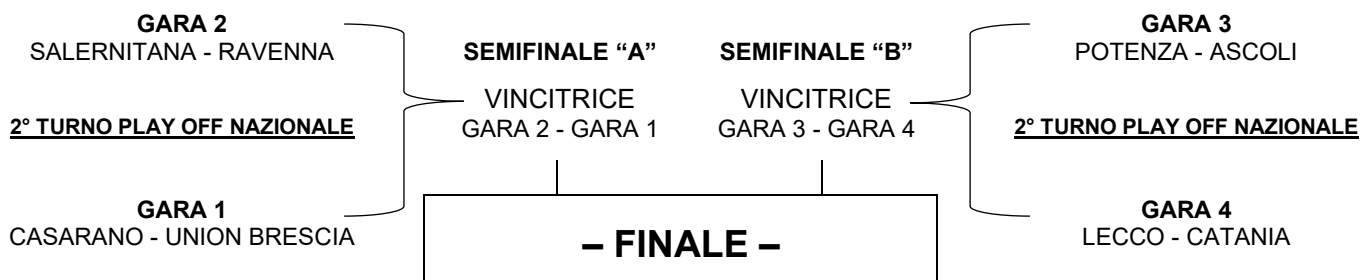

LEGA PRO

4. SECONDO TURNO PLAY OFF NAZIONALE

SOCIETÀ AMMESSE DI DIRITTO AL SECONDO TURNO PLAY OFF NAZIONALE

GIRONE A
UNION BRESCIA
2ª CLASSIFICATA

GIRONE B
ASCOLI
2ª CLASSIFICATA

GIRONE C
CATANIA
2ª CLASSIFICATA

SOCIETÀ VINCITRICI PRIMO TURNO PLAY OFF NAZIONALE

GIRONE A
LECCO
4ª CLASSIFICATA

GIRONE B
RAVENNA
3ª CLASSIFICATA

GIRONE C
SALERNITANA
3ª CLASSIFICATA

CASARANO
8ª CLASSIFICATA

POTENZA
10ª CLASSIFICATA

Gli accoppiamenti degli incontri di andata e ritorno del Secondo Turno Play Off Nazionale del Campionato Serie C Sky Wifi 2025-2026 sono stati definiti tramite il sorteggio avvenuto giovedì 14 maggio 2026.

La gara di ritorno è stata disputata in casa delle squadre cd. “teste di serie”.

Inoltre, tramite sorteggio (giovedì 14 maggio 2026), sono stati determinati i successivi accoppiamenti per le Semifinali e per la Finale Play Off del Campionato Serie C Sky Wifi 2025-2026, come riportato dal seguente tabellone:

RISULTATI SECONDO TURNO PLAY OFF NAZIONALE

		ANDATA	RITORNO
GARA 1	CASARANO - UNION BRESCIA	0-3	0-0
GARA 2	SALERNITANA - RAVENNA	2-0	2-0
GARA 3	POTENZA - ASCOLI	0-0	0-1
GARA 4	LECCO - CATANIA	0-0	3-3

LEGA ITALIANA CALCIO PROFESSIONISTICO
Via Jacopo da Diacceto, 19 - 50123 FIRENZE | T. 055/323741 - Fax 055/367477
P.I. 03974420485 | segreteria@seriec.com | www.seriec.com